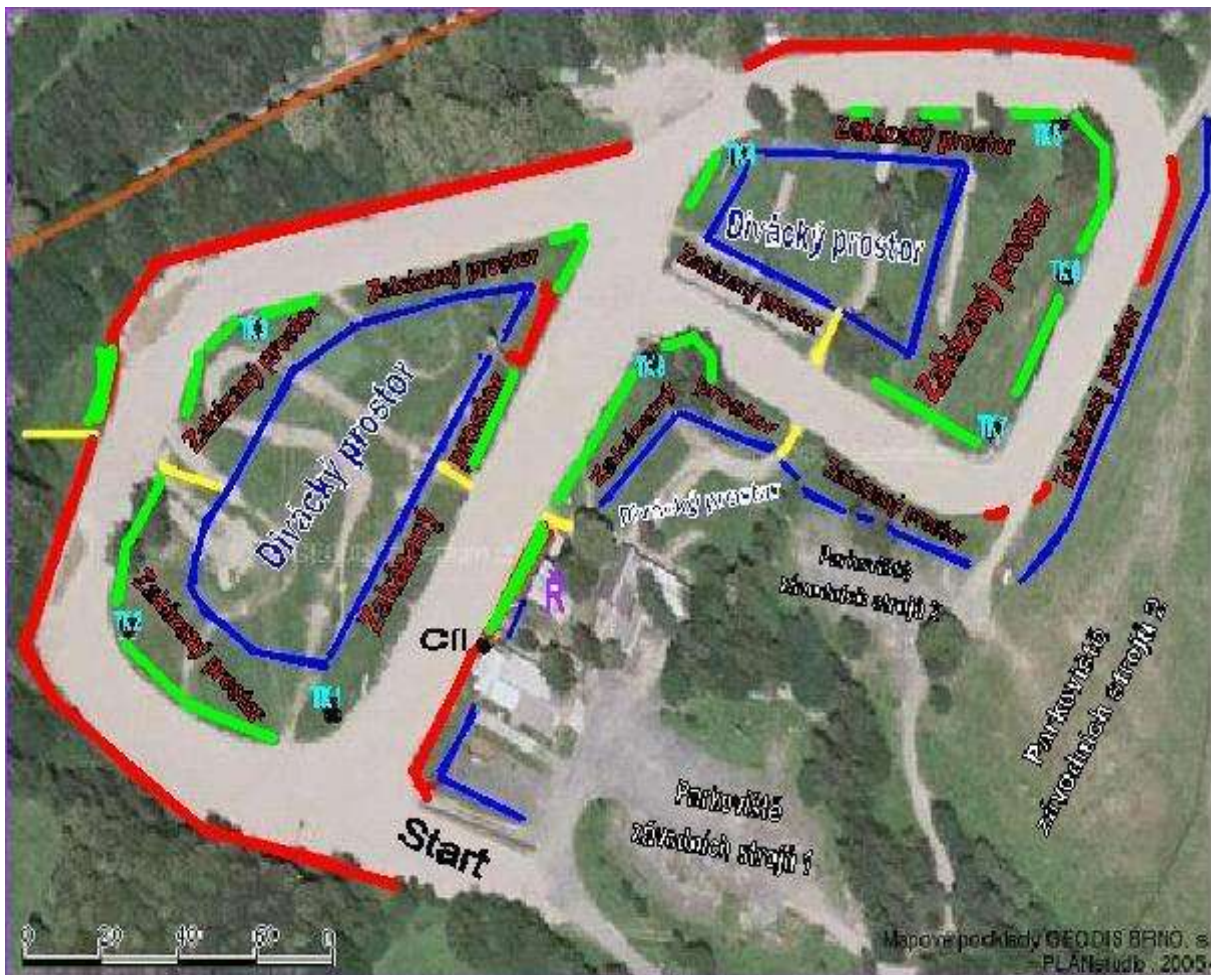

MAPA PRO MÉDIA

V mapě musí být obsaženo následující:

- ✓ Zeleně, povolený prostor pro fotografy a další pracovníky
- ✓ Červeně, zakázaný prostor pro fotografy a další pracovníky médií
- ✓ Místa, kde je fotografům povolen přechod tratě z jednoho místa na jiné, pod kontrolu traťových komisařů

Legenda:

- | | |
|--|---|
|  - Zakázaný prostor pro fotografy |  - Stanoviště TK |
|  - Přechod |  - Ředitelství |
|  - Vymezení diváckých prostorů |  - Prostor pro media |

!! Do zakázaných prostorů je povolen vstup jen akreditovaným fotografům. V zakázaném prostoru je povinnost dodržet min. 1,5 m od závodní dráhy a dbát pokynů pořadatelů !!